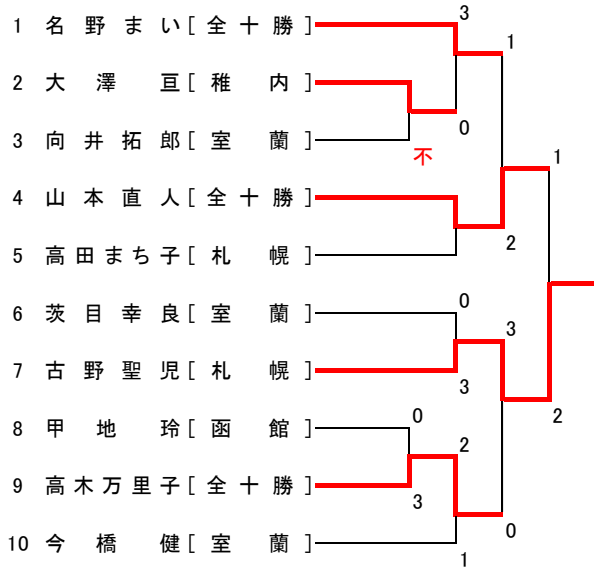

第25回 北海道杖道大会

平成26年10月26日(日)
北海道立総合体育センター

二段の部

優勝 古野聖児 [札幌]
準優勝 山本直人 [全十勝]