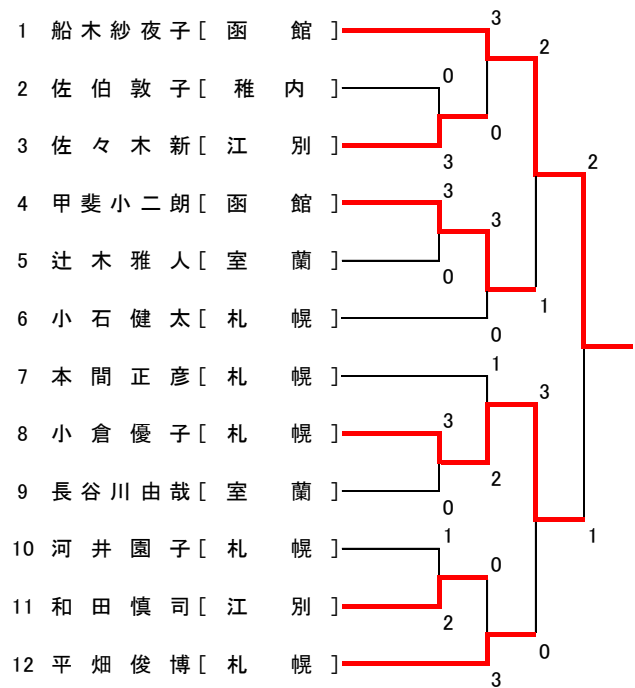

初段以下の部

優勝 船木 紗夜子 [函館]
準優勝 小倉 優子 [札幌]