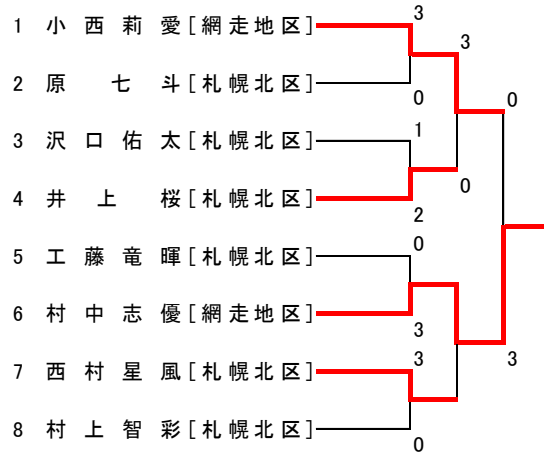

小学生高学年の部

優勝 村中 志優 [網走地区]
準優勝 小西 莉愛 [網走地区]