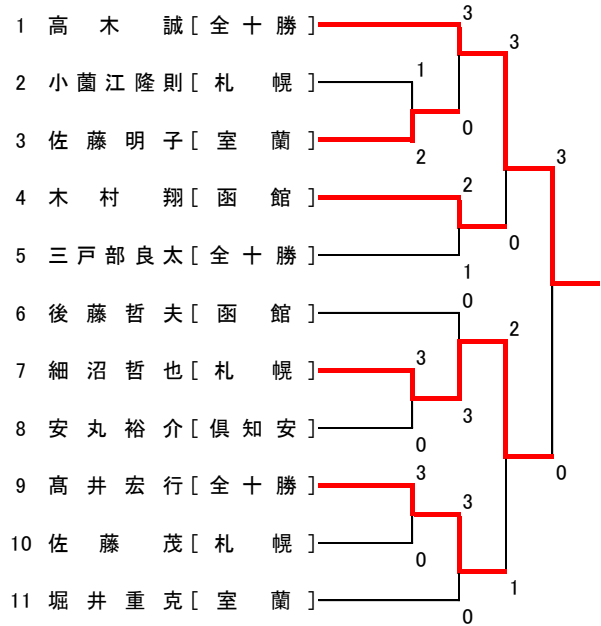

三段の部

優勝 高木誠 [全十勝]
準優勝 細沼哲也 [札幌]