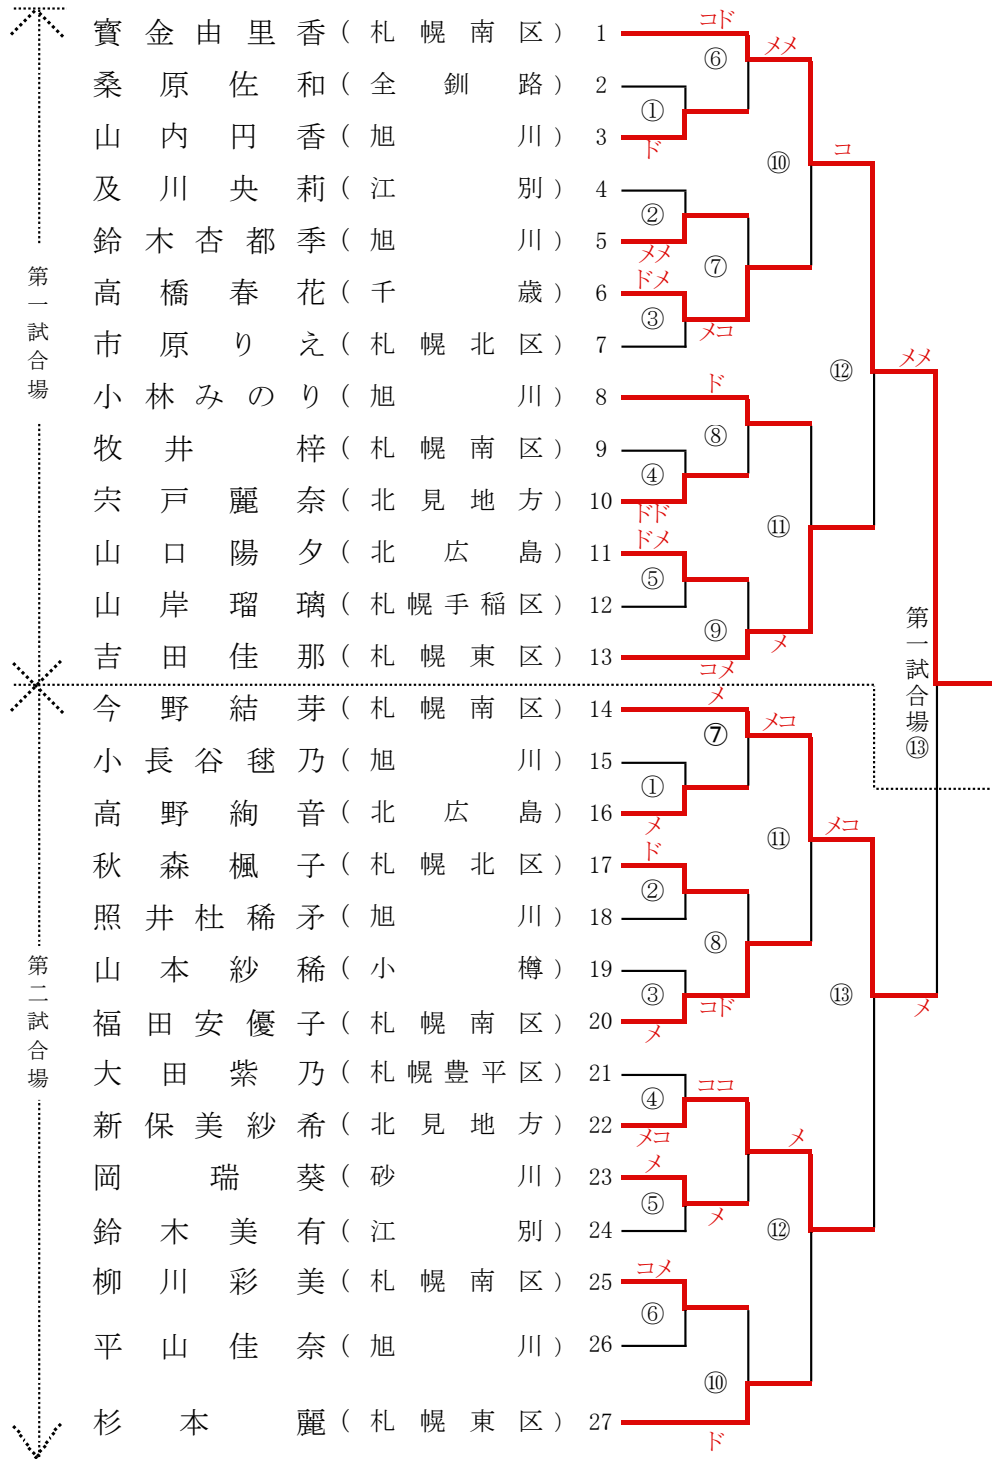

第73回国民体育大会 剣道競技北海道予選会

記 録

日 時 平成30年6月17日(日) 午前9時30分

会 場 北海道立総合体育センター・メインアリーナ

主 催 公益財団法人 日本スポーツ協会
公益財団法人 北海道体育協会
主 管 一般財団法人 北海道剣道連盟
後 援 ス ポ ー ツ 庁
北 海 道

成年男子 (先鋒・18歳以上25歳未満)

成年男子

○次鋒の部 (25歳以上35歳未満)

成年男子

○中堅の部 (35歳以上45歳未満)

第七試合場

○副将の部 (45歳以上55歳未満)

第三試合場

	山崎	栄花	角	勝数	本数	順位
① 山崎 誠 (札幌西区)		△	○ メ	1	1	2
② 栄花 直輝 (札幌南区)	○ ドド		○ ドメ	2	4	1
③ 角 広人 (北見地方)	△	△		0	0	3

1 ①-② 2 ①-③ 3 ②-③

○大将の部 (55歳以上)

今野裕樹 (札幌東区)

成年女子

○先鋒の部 (30歳未満)

成年女子

○中堅の部 (30歳以上40歳未満)

渡邊恵美 (名寄地方)

○大将の部 (40歳以上)

第一試合場

第73回 国民体育大会剣道競技会北海道代表選手

(成年男子)

出場区分	称号	段位	氏 名	所 属
先 鋒		四段	山田 凌平	全釧路
次 鋒		五段	安藤 翔	札幌南区
中 堅	教士	七段	若生 大輔	札幌南区
副 将	教士	八段	栄花 直輝	札幌南区
大 将	教士	八段	今野 裕樹	札幌東区
監 督	教士	八段	今野 裕樹	札幌東区

(成年女子)

出場区分	称号	段位	氏 名	所 属
先 鋒		五段	寶金 由里香	札幌南区
中 堅		六段	渡邊 恵美	名寄地方
大 将		五段	若澤 めぐみ	羅臼
監 督		六段	渡邊 恵美	名寄地方