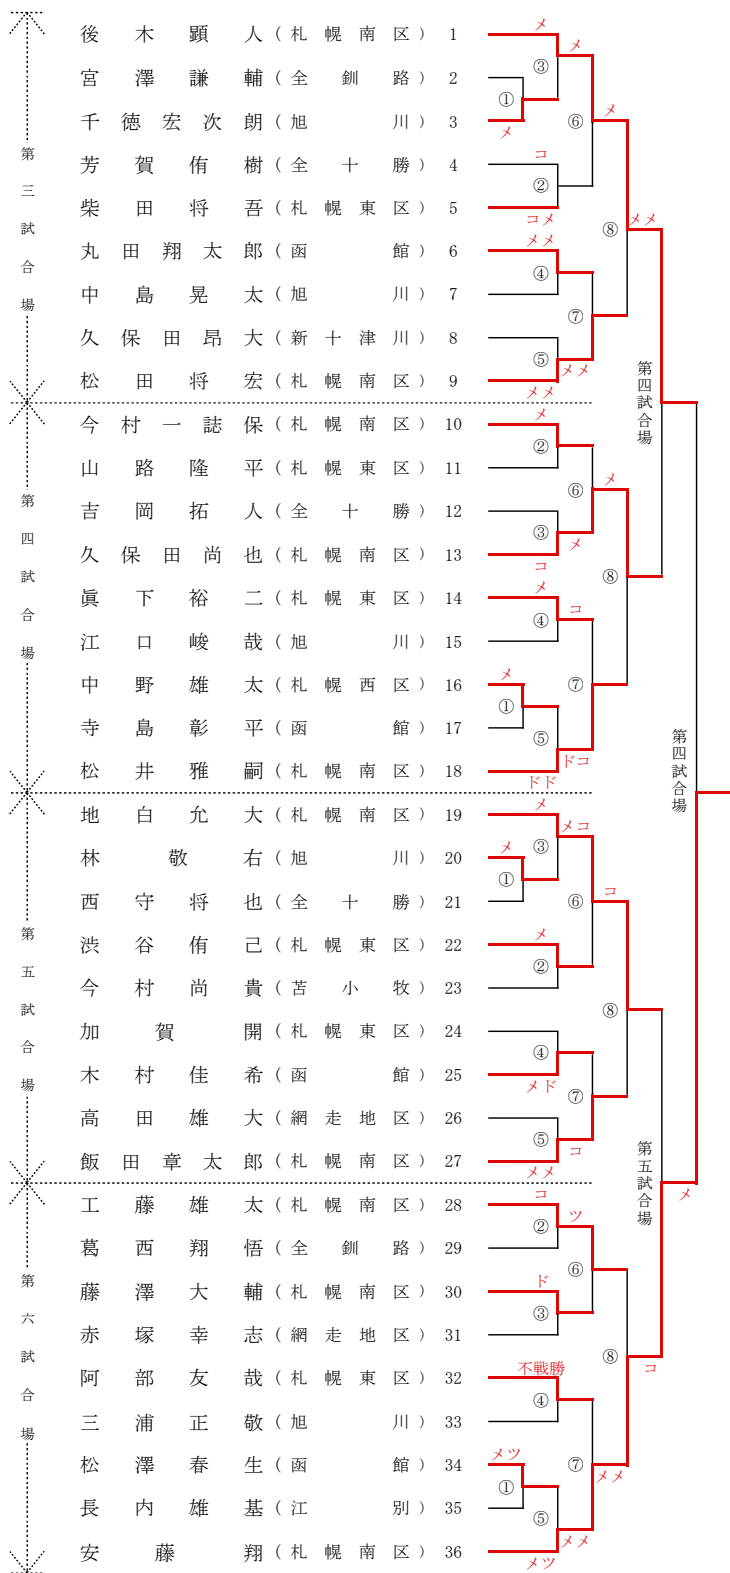

第73回国民体育大会 剣道競技北海道予選会

記 録

日 時 平成30年6月17日(日) 午前9時30分

会 場 北海道立総合体育センター・メインアリーナ

主 催 公益財団法人 日本スポーツ協会
公益財団法人 北海道体育協会
主 管 一般財団法人 北海道剣道連盟
後 援 ス ポ ー ツ 庁
北 海 道

成年男子 (先鋒・18歳以上25歳未満)

成年男子

○次鋒の部 (25歳以上35歳未満)

成年男子

○中堅の部 (35歳以上45歳未満)

第七試合場

○副将の部 (45歳以上55歳未満)

第三試合場

	山崎	栄花	角	勝数	本数	順位
① 山崎 誠 (札幌西区)		△	○ メ	1	1	2
② 栄花 直輝 (札幌南区)	○ ドド		○ ドメ	2	4	1
③ 角 広人 (北見地方)	△	△		0	0	3

1 ①-② 2 ①-③ 3 ②-③

○大将の部 (55歳以上)

今野裕樹 (札幌東区)

成年女子

○先鋒の部 (30歳未満)

成年女子

○中堅の部 (30歳以上40歳未満)

渡邊恵美 (名寄地方)

○大将の部 (40歳以上)

第一試合場

第73回 国民体育大会剣道競技会北海道代表選手

(成年男子)

出場区分	称号	段位	氏 名	所 属
先 鋒		四段	山田 凌平	全釧路
次 鋒		五段	安藤 翔	札幌南区
中 堅	教士	七段	若生 大輔	札幌南区
副 将	教士	八段	栄花 直輝	札幌南区
大 将	教士	八段	今野 裕樹	札幌東区
監 督	教士	八段	今野 裕樹	札幌東区

(成年女子)

出場区分	称号	段位	氏 名	所 属
先 鋒		五段	寶金 由里香	札幌南区
中 堅		六段	渡邊 恵美	名寄地方
大 将		五段	若澤 めぐみ	羅臼
監 督		六段	渡邊 恵美	名寄地方